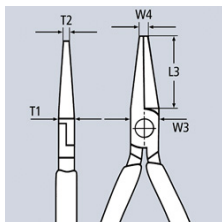

## Длинногубцы

- износостойкие захватные плоскогубцы, рассчитанные на высокие нагрузки
- различные формы губок
- хромованадиевая электросталь, ковкая, закалённая в масле
  - Форма:длинные плоские губки
  - Форма:захватные плоскости с зубцами

Номер артикула	30 15 190
EAN	4003773001881
Клещи	хромованная
Ручки	с двухкомпонентными чехлами
Форма	1
Головка	
T1 mm	8,0
W3 mm	18,5
W4 mm	3,0
T2 mm	7,0
L3 mm	50,0
Длина mm	190
Вес нетто g	171

Возможны технические изменения и ошибки